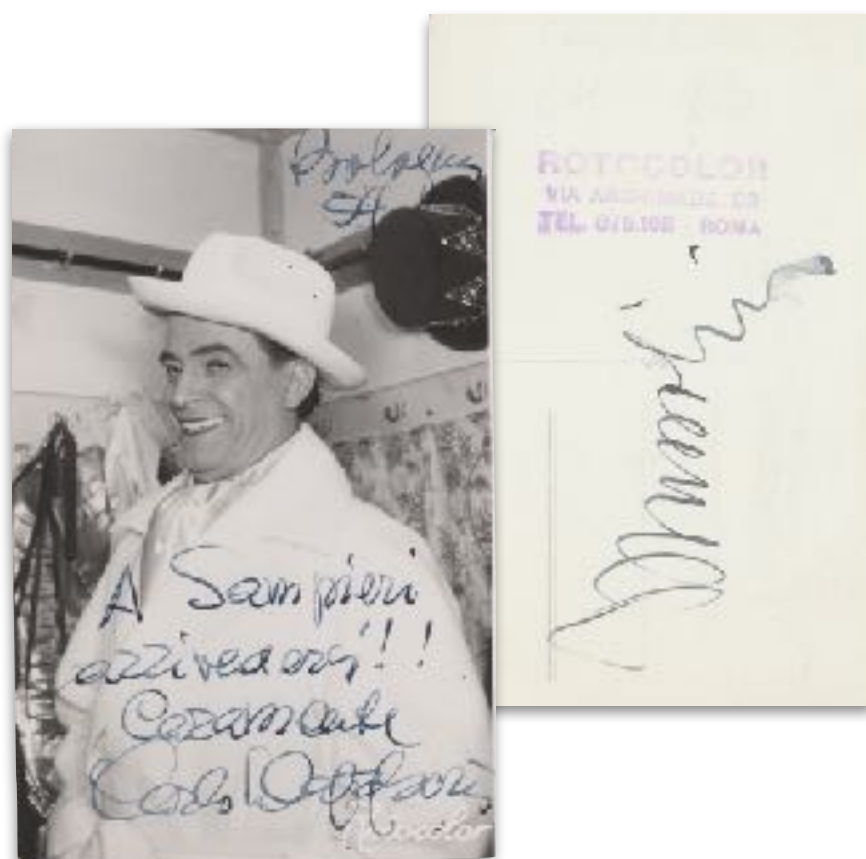

48. Carlo Dapporto (Sanremo 1911 - Roma 1989)

Cartolina fotografica raffigurante un ritratto del noto attore, Nastro d'Argento nel 1987 come miglior attore non protagonista nel film *La famiglia* di Ettore Scola. Dedicata autografa firmata, *Bologna, 1954*. Al verso, firma autografa di **Romano Mussolini**.

€80