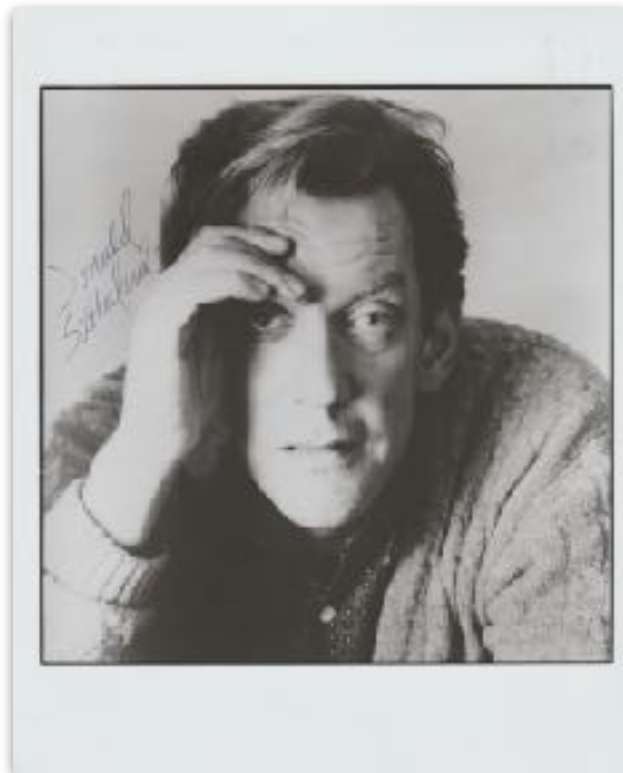

140. Laura Solari (Trieste 1913 - Bellinzona 1984)

Cartolina fotografica raffigurante un ritratto della nota attrice di teatro e cinema figlia dello scultore Antonio Camaur. Firma autografa.

€40

141. Donald Sutherland (Saint John 1935 - Miami 2024)

Ritratto fotografico (cm 18,5x18,5) con firma autografa del grande attore canadese.

€180