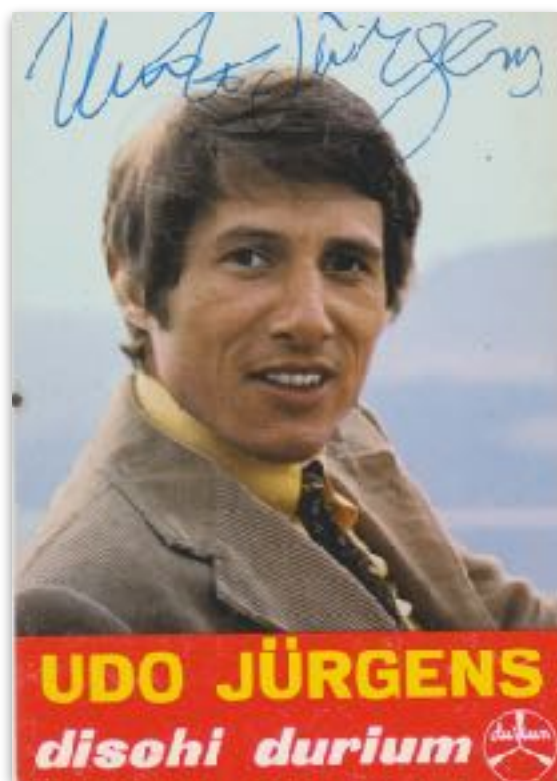

90. Udo Jürgens (Klangenfurt 1934 - Munsterlingen 2014)

Firma autografa su cart. fotografica raffigurante il noto cantante e attore austriaco.

€40

91. Amelia Karola (Napoli 1875 - Viareggio 1925)

L'aspetto avvenente ed il carattere estroverso le consentirono esperienze artistiche diverse e spesso si esibì nei Cafè Chantal. Si sposò con il tenore Gioacchino Bayo. Il grande critico musicale Eugenio Gara la definì una delle disperate del Verismo. Cartolina fotografica con dedica autografa firmata.

€70