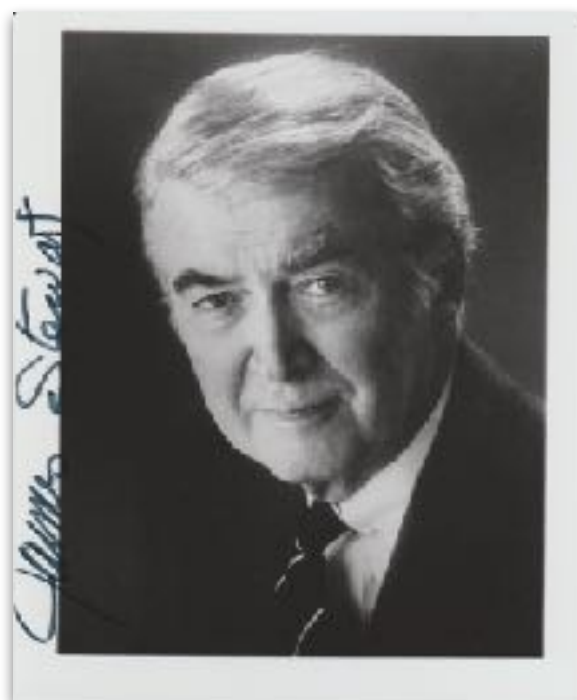

142. Antonella Steni (Montefiascone 1926)

Cartolina fotografica raffigurante un ritratto della nota attrice di teatro e cinema. Dedicata autografa firmata.

€70

143. James Stewart (Indiana 1908 - Beverly Hills 1997)

Firma autografa su ritratto fotografico (cm 11x8,5) di uno dei più grandi attori di tutti i tempi.

€100