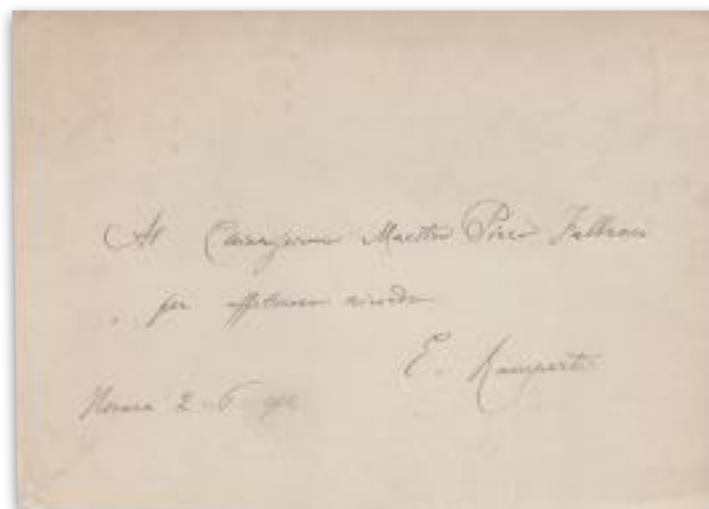

126. Edoardo Ramperti (Milano 1846 - Novara 1926)

Rinomato violinista, fu tra i fondatori della Società Orchestrale della Scala di Milano. Durante la sua attività pubblicò alcune trascrizioni per violino e pianoforte di arie operistiche presso la Casa editrice Ricordi; presso la Casa Schmidl, invece, pubblicò trascrizioni tratte da tutte le opere di Richard Wagner, dedicandone alcune ad alunni. Pubblicò inoltre *Il violino e i violinisti*, Novara, 1891, un compendio di consigli e suggerimenti per l'insegnamento del violino. Dedicò autografa firmata, datata Roma 2.6.1914. "Al Chiarissimo Maestro Piero Fabbroni per affettuoso ricordo...". Al verso è presente una riproduzione fotografica del liber amicorum in onore del maestro.

€100