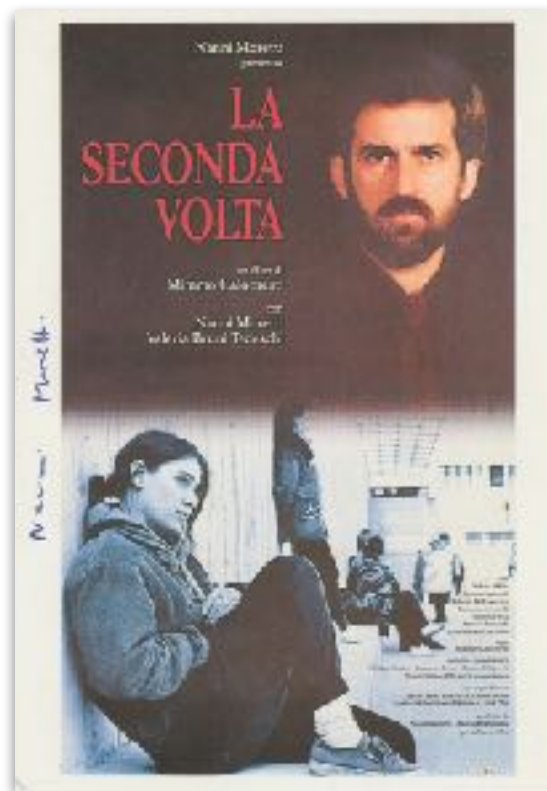

109. Ada Montereggi (sec. XX)

Cartolina fotografica raffigurante un ritratto della nota attrice teatrale. Dedicata autografa firmata al margine inf. Foto Giacomelli-Venezia.

€40

110. Nanni Moretti (Brunico 1953)

Firma autografa su cartolina post. raffigurante il manifesto del film *La seconda volta* (regia di Mimmo Calopresti, 1995).

€60